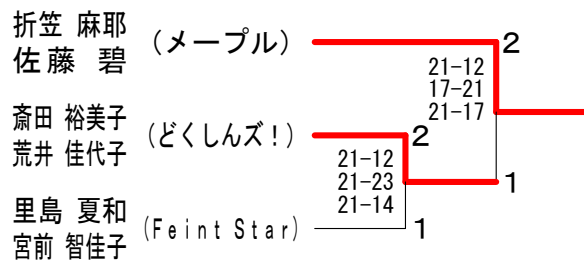

平成29年度会長杯大会

平成29年5月14日 横須賀南体育会館

女子ダブルス1部 Aブロック	折笠 佐藤	大井 水村	小藤 鈴木	内田 高好	勝敗	順位
折笠 麻耶 佐藤 碧 (メープル)	○	○	○	M 3-0 G 6-0 P 126-57	1	
大井 由美子 水村 晶子 (みどり会)	x	x	x	M 0-3 G 0-6 P 0-126	4	
小藤田 夏海 鈴木 裕美 (Feint Star)	x	○	○	M 1-2 G 3-4 P 112-99	3	
内田 治子 (Swallow) 高好 恵 (チェリー)	x	○	○	M 2-1 G 4-3 P 128-84	2	

女子ダブルス1部 Bブロック	里島 宮前	荒井 富田	松下 西尾	大木 柴田	勝敗	順位
里島 夏和 宮前 智佳子 (Feint Star)	○	○	○	M 3-0 G 6-1 P 146-100	1	
荒井 加寿子 富田 圭子 (みどり会)	x	x	x	M 1-2 G 2-5 P 133-131	4	
松下 果歩 西尾 美季 (ねもとBC)	x	○	○	M 1-2 G 4-4 P 135-158	2	
大木 文子 柴田 昌子 (SQUALL)	x	x	○	M 1-2 G 3-5 P 129-154	3	

女子ダブルス1部 Cブロック	斎田 荒井	柴田 松本	石田 江藤	勝敗	順位
斎田 裕美子 荒井 佳代子 (どくしんズ!)	○	○	M 2-0 G 4-1 P 105-73	1	
柴田 和子 松本 薫 (みどり会)	x	○	M 1-1 G 3-2 P 81-99	2	
石田 美朱 (津久井クラブ) 江藤 千砂輝 (Feint Star)	x	x	M 0-2 G 0-4 P 70-84	3	

女子ダブルス1部 決勝トーナメント