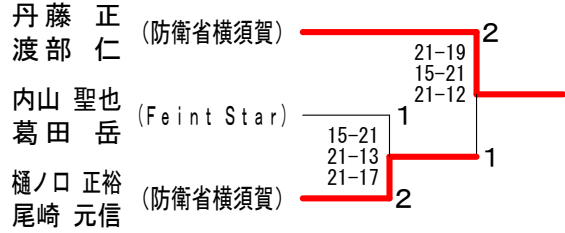

平成29年度会長杯大会

平成29年5月14日 横須賀南体育会館

男子ダブルス1部 Aブロック	藤田 昌宏 (Zacro) 鈴木 辰宏 (羽球会)	丹藤 正 渡部 仁 (防衛省横須賀)	小林 佳祐 新井 雄大 (Feint Star)	勝敗	順位
	○	×	○	M 1-1 G 3-3 P 110-110	2
	○	○	○	M 2-0 G 4-1 P 103-80	1
	×	×	○	M 0-2 G 1-4 P 77-100	3

男子ダブルス1部 Bブロック	樋ノ口 正裕 尾崎 元信 (防衛省横須賀)	北原 雅之 (Zacro) 二階堂 翔一	高橋 功 (津久井クラブ) 岡崎 英章 (EASTERN TREE)	勝敗	順位
	○	○	○	M 2-0 G 4-0 P 85-37	1
	×	×	×	M 0-2 G 0-4 P 0-84	3
	×	○	○	M 1-1 G 2-2 P 79-43	2

男子ダブルス1部 Cブロック	内山 聖也 葛田 岳 (Feint Star)	田中 翔真 藤吉 貴大 (ねもとBC)	片倉 勇人 秋山 祥範 (東芝)	勝敗	順位
	○	○	○	M 2-0 G 4-0 P 93-72	1
	×	×	×	M 0-2 G 1-4 P 87-104	3
	×	○	○	M 1-1 G 2-3 P 105-109	2

男子ダブルス1部 決勝トーナメント

男子ダブルス2部 Aブロック	林 翔太 玉置 航司 (津久井クラブ)	小川 嶺 金井 達哉 (ねもとBC)	熊谷 英雄 (栗田) 松本 力 (YBC)	市川 薫 岩永 邦博 (K.S.S)	勝敗	順位
	×	×	×	×	M 0-3 G 0-6 P 0-126	4
	○	○	○	○	M 3-0 G 6-1 P 147-89	1
	×	×	○	○	M 2-1 G 4-3 P 133-97	2
	×	×	×	○	M 1-2 G 4-4 P 147-115	3

男子ダブルス2部 Bブロック	池田 亮 栗栖 司 (Feint Star)	鈴木 理 高橋 俊貴 (ねもとBC)	早水 信治 (岩戸クラブ) 清水 昭二 (NISSAN)	林 和正 水野 直人 (平和台BC)	勝敗	順位
	○	○	○	○	M 3-0 G 6-0 P 126-86	1
	×	×	×	×	M 0-3 G 1-6 P 105-140	4
	○	○	○	○	M 1-2 G 2-5 P 118-143	3
	×	×	○	○	M 2-1 G 4-2 P 114-94	2

男子ダブルス2部 Cブロック	平田 哲也 田村 友作 (湘輝)	崎田 茂 吉本 健治 (栗田)	大古 直行 阿部 洋一 (EASTERN TREE)	勝敗	順位
	○	○	○	M 2-0 G 4-0 P 84-58	1
	×	×	×	M 0-2 G 1-4 P 79-97	3
	×	○	○	M 1-1 G 2-3 P 84-92	2

男子ダブルス2部 Dブロック	原田 忍 渡部 覚 (YBC)	小宮 直人 塙 康弘 (栗田)	水野 健太郎 (防衛省横須賀) 嘉山 玲太 (Feint Star)	勝敗	順位
	×	×	×	M 0-2 G 0-4 P 0-84	3
	○	○	○	M 1-1 G 3-2 P 103-60	2
	○	○	○	M 2-0 G 4-1 P 102-61	1