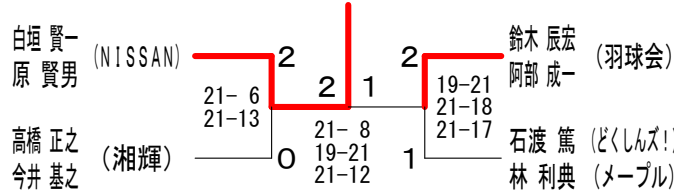

平成28年度会長杯大会

平成28年7月17日 横須賀南体育会館

男子ダブルス1部 Aブロック	白垣 原	小林 内山	永橋 池	高木 笹谷	勝敗	順位
白垣 賢一 (NISSAN) 原 賢男		○ 21-7 21-7	○ 21-9 21-8	○ 21-9 21-4	M 3-0 G 6-0 P 126-44	1
小林 隆憲 (湘輝) 内山 元希	× 7-21 7-21		○ 21-8 21-19	○ 21-15 21-17	M 2-1 G 4-2 P 98-101	2
永橋 智博 (Taiga's) 池口 貴也	× 9-21 8-21	× 8-21 19-21		○ 21-18 13-21 21-16	M 1-2 G 2-5 P 99-139	3
高木 貴裕 (氷取沢高校) 笹谷 柗伍 (湘南学院高校)	× 9-21 4-21	× 15-21 17-21	× 18-21 21-13 16-21		M 0-3 G 1-6 P 100-139	4

男子ダブルス1部 Bブロック	石渡 林	池田 小柳	村田 田沢	勝敗	順位
石渡 篤 (どくしんズ!) 林 利典 (メープル)		○ 21-9 21-8	○ 21-11 21-11	M 2-0 G 4-0 P 84-39	1
池田 亮 (Feint Star) 小林 佳祐	× 9-21 8-21		× 21-15 14-21 16-21	M 0-2 G 1-4 P 68-99	3
村田 善之 (NTT通研) 柳沢 邦彦 (東一の会)	× 11-21 11-21	○ 15-21 21-14 21-16		M 1-1 G 2-3 P 79-93	2

男子ダブルス1部 Cブロック	鈴木 阿部	根本 平	新井 葛田	勝敗	順位
鈴木 辰宏 (羽球会) 阿部 成一		○ 13-21 21-9 21-14	○ 21-10 21-14	M 2-0 G 4-1 P 97-68	1
根本 融磨 (湘輝) 平田 哲也	× 21-13 9-21 14-21		○ 21-18 21-18	M 1-1 G 3-2 P 86-91	2
新井 雄大 (Feint Star) 葛田 岳	× 10-21 14-21	× 18-21 18-21		M 0-2 G 0-4 P 60-84	3

男子ダブルス1部 Dブロック	田中 今	浅沼 飯田	沼田 高今	高橋 今井	勝敗	順位
田中 圭介 (栗田) 今 淳平		× 21-8 20-22 19-21	× 23-21 16-21 16-21		M 0-2 G 2-4 P 115-114	3
浅沼 法行 (メープル) 飯田 裕二	○ 8-21 22-20 21-19		× 17-21 14-21		M 1-1 G 2-3 P 82-102	2
高橋 正之 (湘輝) 今井 基之	○ 21-23 21-16 21-16	○ 21-17 21-14			M 2-0 G 4-1 P 105-86	1

男子ダブルス1部 決勝トーナメント

男子ダブルス2部 Aブロック	前田 半藤	三浦 菅野	小山 北風	勝敗	順位
前田 秀賢 (鷹取BC) 半藤 康大		○ 18-21 21-17 21-16	○ 21-15 21-15	M 2-0 G 4-1 P 102-84	1
三浦 健太郎 (金沢羽つき愛好会) 菅野 颯	× 21-18 17-21 16-21		○ 21-11 21-17	M 1-1 G 3-2 P 96-88	2
小山 晃 (西部) 北風 孝之	× 15-21 15-21	× 11-21 17-21		M 0-2 G 0-4 P 58-84	3

男子ダブルス2部 Bブロック	藤田 佐藤	滝本 樋田	清水 井	勝敗	順位
藤田 昌宏 (Zacro) 佐藤 健		× 9-21 21-17 13-21	× 17-21 21-23	M 0-2 G 1-4 P 81-103	3
滝本 正樹 (馬堀クラブ) 樋田 大和	○ 21-9 17-21 21-13		○ 21-19 27-25	M 2-0 G 4-1 P 107-87	1
清水 信博 (湘輝) 広井 大地	○ 21-17 23-21	× 19-21 25-27		M 1-1 G 2-2 P 88-86	2

男子ダブルス2部 Cブロック	中村 花里	松本 砂川	浅野 崎田	勝敗	順位
中村 祐介 (Taiga's) 花里 甲英 (湘南学院高校)		× 19-21 15-21	× 21-13 18-21 15-21	M 0-2 G 1-4 P 88-97	3
松本 恭一 (NHKニッパツ) 砂川 拓也	○ 21-19 21-15		○ 21-14 21-19	M 2-0 G 4-0 P 84-67	1
浅野 浩一 (NTT通研) 崎田 茂 (遊羽連)	○ 13-21 21-18 21-15	× 14-21 19-21		M 1-1 G 2-3 P 88-96	2

男子ダブルス2部 Dブロック	宮下 安藤	安藤 田中	坂下 今瀬	勝敗	順位
宮下 隼人 (湘輝) 安藤 哲		△ 21-11 21-23	× 17-21 22-20 13-21	M 0-1 G 2-3 P 94-96	2
安藤 三夫 (海自横須賀) 田中 裕之 (どくしんズ!)	△ 11-21 23-21		× 18-21 19-21	M 0-1 G 1-3 P 71-84	3
坂下 宏伸 (金沢羽つき愛好会) 今瀬 健二	○ 21-17 20-22 21-13	○ 21-18 21-19		M 2-0 G 4-1 P 104-89	1