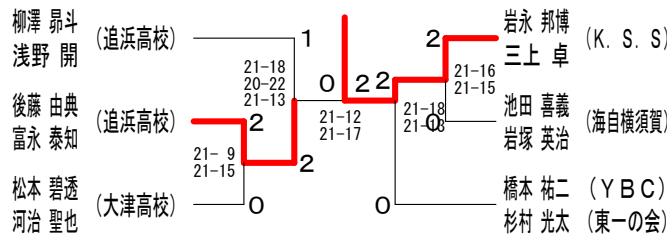

男子ダブルス3部 Cブロック	岩永 邦博 (K. S. S)	三上 卓 (K. S. S)	山口 翔大 (神明中学校)	大野 瑞貴 (神明中学校)	西田 芳樹 (大津高校)	豊田 優人 (大津高校)	勝敗	順位
岩永 邦博 (K. S. S)	○	×	○	○	○	○	M 2-0 G 4-0 P 84-42	1
三上 卓 (K. S. S)	×	○	×	×	×	×	M 1-1 G 2-2 P 72-71	2
山口 翔大 (神明中学校)	○	×	○	○	○	○	M 0-2 G 0-4 P 41-84	3
大野 瑞貴 (神明中学校)	○	×	○	○	○	○		
西田 芳樹 (大津高校)	○	×	○	○	○	○		
豊田 優人 (大津高校)	○	×	○	○	○	○		

男子ダブルス3部 Dブロック	小幡 晃貴 (神明中学校)	本間 慶斗 (神明中学校)	松本 碧透 (大津高校)	河治 聖也 (大津高校)	細谷 珠希 (横須賀総合高校)	八釣 颯馬 (横須賀総合高校)	勝敗	順位
小幡 晃貴 (神明中学校)	○	×	○	○	○	○	M 0-2 G 0-4 P 0-84	3
本間 慶斗 (神明中学校)	×	○	×	×	×	×	M 2-0 G 4-0 P 84-30	1
松本 碧透 (大津高校)	○	×	○	○	○	○	M 1-1 G 2-2 P 72-42	2
河治 聖也 (大津高校)	○	×	○	○	○	○		
細谷 珠希 (横須賀総合高校)	○	×	○	○	○	○		
八釣 颯馬 (横須賀総合高校)	○	×	○	○	○	○		

男子ダブルス3部 Eブロック	大戸 輝美 (Swallow)	青木 正樹 (Swallow)	上高 柳 (追浜高校)	杉富 由典 (追浜高校)	後藤 由典 (追浜高校)	藤永 泰知 (追浜高校)	勝敗	順位
大戸 輝美 (Swallow)	○	×	○	○	○	○	M 0-2 G 0-4 P 47-84	3
青木 正樹 (Swallow)	×	○	×	×	×	×	M 1-1 G 3-2 P 89-83	2
上高 柳 (追浜高校)	○	×	○	○	○	○	M 2-0 G 4-1 P 98-67	1
杉富 由典 (追浜高校)	○	×	○	○	○	○		
後藤 由典 (追浜高校)	○	×	○	○	○	○		
藤永 泰知 (追浜高校)	○	×	○	○	○	○		

男子ダブルス3部 Fブロック	池田 喜義 (海自横須賀)	岩塚 英治 (海自横須賀)	久米 裕大 (坂本中学校)	大竹 将太郎 (坂本中学校)	中塩 宣 (追浜高校)	塩木 将貴 (追浜高校)	勝敗	順位
池田 喜義 (海自横須賀)	○	×	○	○	○	○	M 2-0 G 4-1 P 98-81	1
岩塚 英治 (海自横須賀)	×	○	×	×	×	×	M 1-1 G 2-3 P 88-90	2
久米 裕大 (坂本中学校)	○	×	○	○	○	○	M 0-2 G 2-4 P 103-118	3
大竹 将太郎 (坂本中学校)	○	×	○	○	○	○		
中塩 宣 (追浜高校)	○	×	○	○	○	○		
塩木 将貴 (追浜高校)	○	×	○	○	○	○		

男子ダブルス3部 決勝トーナメント