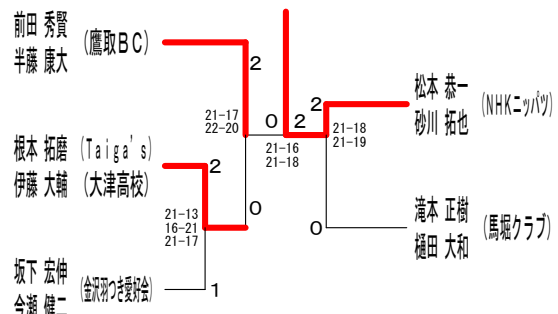

男子ダブルス2部 決勝トーナメント

男子ダブルス2部 Eブロック	根本 伊藤	太田 森	本郷 田辺	勝敗	順位
根本 拓磨 (Taiga's) 伊藤 大輔 (大津高校)		○ 14-21 21-5 -	○ 21-12 21-14	M 2-0 G 4-1 P 77-52	1
太田 靖久 (NTT通研) 森 大典	× 21-14 5-21 -		× 16-21 19-21	M 0-2 G 1-4 P 61-77	3
本郷 潤也 (べるめぞん) 田辺 卓	× 12-21 14-21	○ 21-16 21-19		M 1-1 G 2-2 P 68-77	2