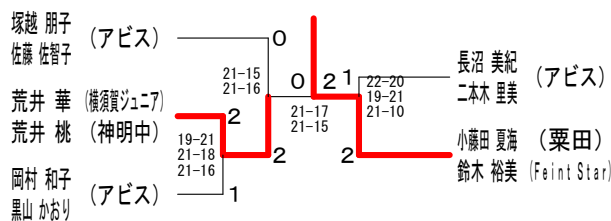

女子ダブルス2部 Bブロック	小藤田 鈴木	明戸 中村	西田 和	小出 鈴木	勝敗	順位
小藤田 夏海 (粟田) 鈴木 裕美 (Feint Star)	○	○ 21-16 21-13	○ 21-14 21-8	○ 21-13 21-9	M 3-0 G 6-0 P 126-73	1
明戸 妙子 (岩戸クラブ) 中村 祐子	× 16-21 13-21	○	○ 21-19 21-19	○ 21-14 21-19	M 2-1 G 4-2 P 113-113	2
中西 安奈 (Taiga's) 和田 葉	× 14-21 8-21	○	○ 19-21 19-21	○ 21-12 21-16	M 1-2 G 2-4 P 102-112	3
小出 智子 (みどり会) 鈴木 優子	× 13-21 9-21	○	○ 14-21 19-21	○ 12-21 16-21	M 0-3 G 0-6 P 83-126	4

女子ダブルス2部 Cブロック	久米 栗本	長沼 二本木	豊田 沼田	勝敗	順位
久米 久美子 (みどり会) 栗本 敦子	○	× 21-15 20-22 18-21	○ 15-21 21-19 21-19	M 1-1 G 3-3 P 116-117	2
長沼 美紀 (アビス) 二本木 里美	○ 15-21 22-20 21-18	○	○ 17-21 21-13 21-13	M 2-0 G 4-2 P 117-106	1
豊田 すみれ (Feint Star) 沼田 茉里奈	× 21-15 19-21 19-21	○ 21-17 13-21 13-21	○	M 0-2 G 2-4 P 106-116	3

女子ダブルス2部 Dブロック	岡村 黒山	村上 武	五十嵐 高田	勝敗	順位
岡村 和子 (アビス) 黒山 かおり	○	○ 21-6 21-15	○ 21-15 21-18	M 2-0 G 4-0 P 84-54	1
村上 恵美 (サンフラワー) 武井 みゆき	× 6-21 15-21	○	○ 20-22 21-16 21-8	M 1-1 G 2-3 P 83-88	2
五十嵐 多美子 (みどり会) 高田 美恵	× 15-21 18-21	○	○ 22-20 16-21 8-21	M 0-2 G 1-4 P 79-104	3

女子ダブルス2部 Eブロック	西脇 池田	伊藤 岡本	荒井 華 荒井 桃	勝敗	順位
西脇 絵美 (津久井クラブ) 池田 秀美	○	○ 17-21 21-16 21-15	× 17-21 30-29 16-21	M 1-1 G 3-3 P 122-123	2
伊藤 京子 (レリッシュ) 岡本 一枝	× 21-17 16-21 15-21	○	× 21-23 16-21	M 0-2 G 1-4 P 89-103	3
荒井 華 (横須賀ジュニア) 荒井 桃 (神明中学校)	○ 21-17 29-30 21-16	○ 23-21 21-16	○	M 2-0 G 4-1 P 115-100	1

女子ダブルス2部 決勝トーナメント